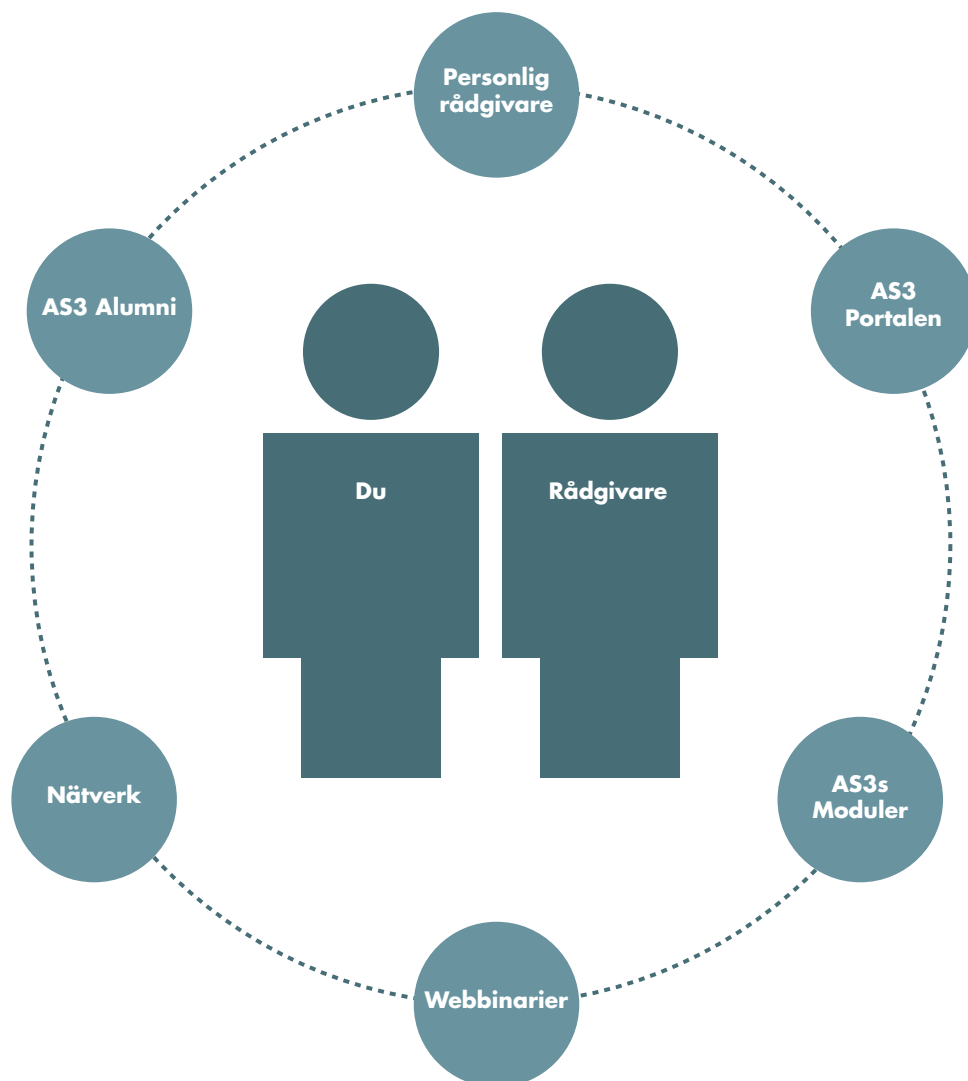

Personlig rådgivare

Med rådgivare i hela landet kan vi garantera personlig och kvalificerad rådgivning var du än bor. Du och din rådgivare kommer tillsammans överens om hur just din process ska se ut. Skulle du uppleva att matchningen av rådgivare inte stämmer får du så klart byta rådgivare.

AS3 Portalen

Här kan du utforska diverse digitala möjligheter. När du har avslutat den individuella delen av programmet kommer du att ha full tillgång till Portalen ytterligare två månader där du kan fortsätta att arbeta med din jobbsökning. Du kan dock inte anmäla dig till några aktiviteter.

AS3s moduler

AS3s koncept bygger på ett antal sammanhängande moduler. De kan läsas var och en för sig och sättas samman som du själv önskar, allt beroende på din situation och dina behov.

Webbinarier

Vi erbjuder olika webinarium som ett komplement till din individuella rådgivning. Du kan antingen delta personligen med möjlighet att chatta och ställa frågor under tiden eller se webinariet som ett videoklipp i Portalen. Vi tar bland annat upp ämnen som LinkedIn och nätverk. Ha kontinuerlig koll på kalendern i Portalen där du också anmäler dig.

Nätverk

En mycket central del i din jobbsökning är att aktivera ditt nätverk. Vi hjälper dig att komma igång att bygga nätverk och att kartlägga det nätverk som du redan har.

AS3 Alumni

Du kan få en mängd fördelar av att bli en del av vårt alumninätverk som består av tidigare AS3-kandidater. Du får bland annat tillgång till en karriärcheck. Du kommer också att bli inbjuden till relevanta webinarier. Via AS3 Portalen kommer du ha tillgång till de dokument som du har laddat upp.